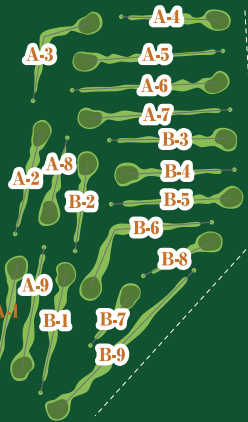

PGJ PGJ茨戸コース

広々とした牧歌的な風景の中で繰り広げられる自然地形を巧みに利用した4コース72ホール。それぞれのコンセプトにより初心者から上級者まで、全てのプレイヤーの期待に添えるコースとして英知を結集し、誕生致しました。

皆様のパークゴルフライフを豊かに演出致します。

●ハマナスコース 18H ~上級コース

ゆったりとしたレイアウトの中で展開される1,000mの上級コース。攻め方はプレーヤー次第で幾通りも展開し、ロングホールではフルショットの爽快感をお楽しみいただけます。起伏に富んだ自然地形との闘いを演出し、プレーヤーの創造力と挑戦意欲をかき立てます。

●アルディアコース 18H ~上級コース

起伏に富んだ地形に攻略意欲をかき立てる、油断を許さない戦略的な1,000mの上級コース。コース内に巧みに池が組み込まれ、ハラハラドキドキの連続。名物の池越えホールでプレーヤーの緊張感クライマックス。挑戦するべきか否かはプレーヤー次第。

●オウルコース 18H ~中級コース

緩やかな起伏の中で正確なコントロールショットを要求される800mの中級コース。ティーショットの正確性がスコアメイクアップの秘訣。起伏の読み違いでOBを連発することも。微妙な距離感が試されるあなどれない魅惑のコースです。

●ファウンコース 18H ~ファミリーコース

ユニバーサルをコンセプトにしたフラットコース。牧歌的な風景の中でコントロールショットを競うビギナー向けコースです。ファミリーで楽しみ、スロープレーももちろんOK。団体貸切可能で、レッスン、職場、学校行事、イベントなども最適です。1日中、回り放題300円(子供は無料)で大変お得です。

コースデータ Course Data

▽ファウンコース