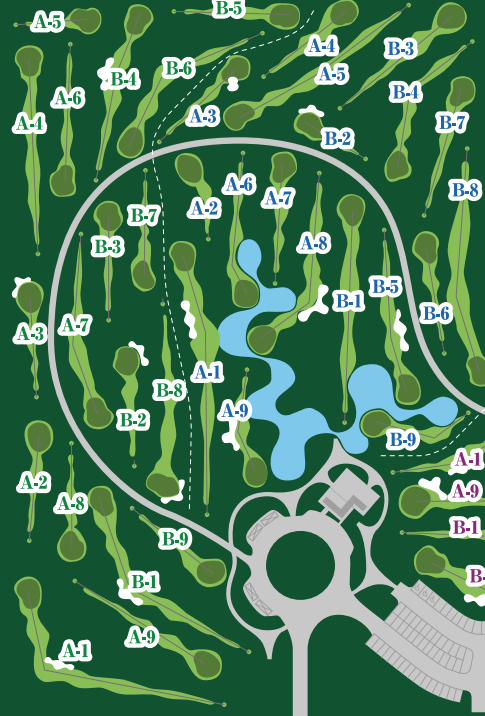

### ▽ファウンコース

### ○ファウンコース

No.	1	2	3	4	5	6	7	8	9	TOTAL
A	40	42	43	37	53	55	54	29	47	400
PAR	3	4	4	3	4	4	4	3	4	33

No.	1	2	3	4	5	6	7	8	9	TOTAL
B	46	34	45	41	46	61	24	29	74	400
PAR	4	3	4	4	4	4	3	3	4	33

### ○ハマナスコース

No.	1	2	3	4	5	6	7	8	9	TOTAL
A	100	40	38	74	27	52	70	40	59	500
PAR	5	3	3	4	3	4	4	3	4	33

No.	1	2	3	4	5	6	7	8	9	TOTAL
B	88	40	40	66	44	72	40	70	40	500
PAR	5	3	3	4	4	4	3	4	3	33

### ▽ハマナスコース